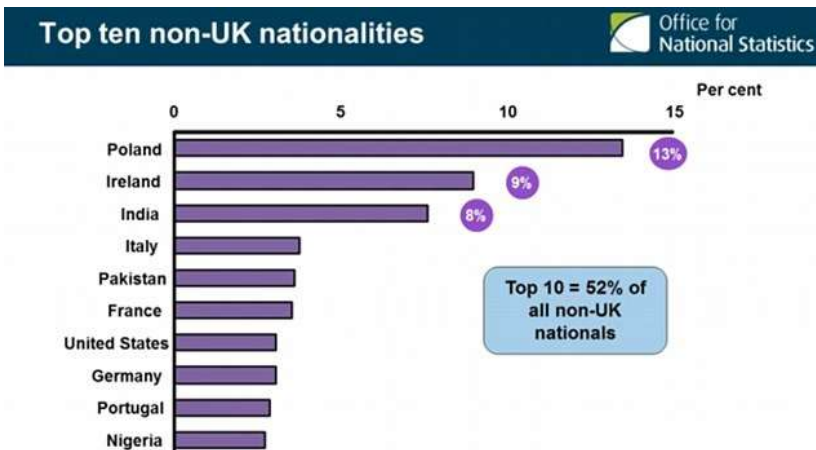

9) Severní Evropa, strana 2.

10) Britské ostrovy

Základní informace	Vymezení, základní informace, historický vývoj regionu
Přírodní podmínky	Charakterizovat základní přírodní podmínky mající zásadní vliv na podobu regionu (povrch, klima, vodstvo, biomy)
Socioekonomické podmínky	Charakterizovat a posoudit stupeň rozvoje, vymežit odvětvovou strukturu hospodářství, určit jádra a periferie, popsat strukturu obyvatelstva, popsat významná sídla
Postavení ve světě	Zhodnotit z různých hledisek (např. geografická poloha, přírodní poměry, hospodářství, obyvatelstvo, kultura, společné znaky) význam regionu ve světě, mezinárodní integrace
Aktuální problémy	Reagovat na aktuální události v regionu, popsat vnitřní a vnější vztahy

10) Britské ostrovy, strana 2.

11) Francie a Benelux

Základní informace	Vymezení, základní informace, historický vývoj regionu
Přírodní podmínky	Charakterizovat základní přírodní podmínky mající zásadní vliv na podobu regionu (povrch, klima, vodstvo, biomy)
Socioekonomické podmínky	Charakterizovat a posoudit stupeň rozvoje, vymežit odvětvovou strukturu hospodářství, určit jádra a periferie, popsat strukturu obyvatelstva, popsat významná sídla
Postavení ve světě	Zhodnotit z různých hledisek (např. geografická poloha, přírodní poměry, hospodářství, obyvatelstvo, kultura, společné znaky) význam regionu ve světě, mezinárodní integrace
Aktuální problémy	Reagovat na aktuální události v regionu, popsat vnitřní a vnější vztahy