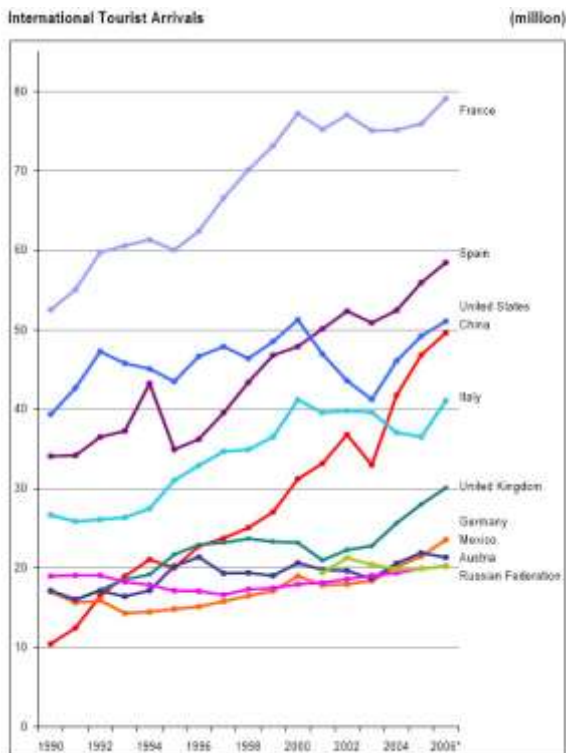

11) Francie a Benelux

Základní informace	Vymezení, základní informace, historický vývoj regionu
Přírodní podmínky	Charakterizovat základní přírodní podmínky mající zásadní vliv na podobu regionu (povrch, klima, vodstvo, biomy)
Socioekonomické podmínky	Charakterizovat a posoudit stupeň rozvoje, vymežit odvětvovou strukturu hospodářství, určit jádra a periferie, popsat strukturu obyvatelstva, popsat významná sídla
Postavení ve světě	Zhodnotit z různých hledisek (např. geografická poloha, přírodní poměry, hospodářství, obyvatelstvo, kultura, společné znaky) význam regionu ve světě, mezinárodní integrace
Aktuální problémy	Reagovat na aktuální události v regionu, popsat vnitřní a vnější vztahy