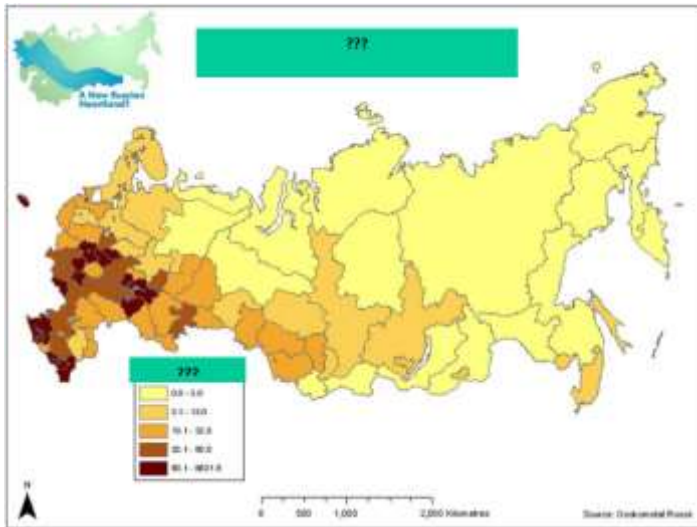

8) Státy bývalého SSSR

Základní informace	Vymezení, základní informace, historický vývoj regionu
Přírodní podmínky	Charakterizovat základní přírodní podmínky mající zásadní vliv na podobu regionu (povrch, klima, vodstvo, biomy)
Socioekonomické podmínky	Charakterizovat a posoudit stupeň rozvoje, vymežit odvětvovou strukturu hospodářství, určit jádra a periferie, popsat strukturu obyvatelstva, popsat významná sídla
Postavení ve světě	Zhodnotit z různých hledisek (např. geografická poloha, přírodní poměry, hospodářství, obyvatelstvo, kultura, společné znaky) význam regionu ve světě, mezinárodní integrace
Aktuální problémy	Reagovat na aktuální události v regionu, popsat vnitřní a vnější vztahy

8) Státy bývalého SSSR, strana 2.

9) Severní Evropa

Základní informace	Vymezení, základní informace, historický vývoj regionu
Přírodní podmínky	Charakterizovat základní přírodní podmínky mající zásadní vliv na podobu regionu (povrch, klima, vodstvo, biomy)
Socioekonomické podmínky	Charakterizovat a posoudit stupeň rozvoje, vymežit odvětvovou strukturu hospodářství, určit jádra a periferie, popsat strukturu obyvatelstva, popsat významná sídla
Postavení ve světě	Zhodnotit z různých hledisek (např. geografická poloha, přírodní poměry, hospodářství, obyvatelstvo, kultura, společné znaky) význam regionu ve světě, mezinárodní integrace
Aktuální problémy	Reagovat na aktuální události v regionu, popsat vnitřní a vnější vztahy